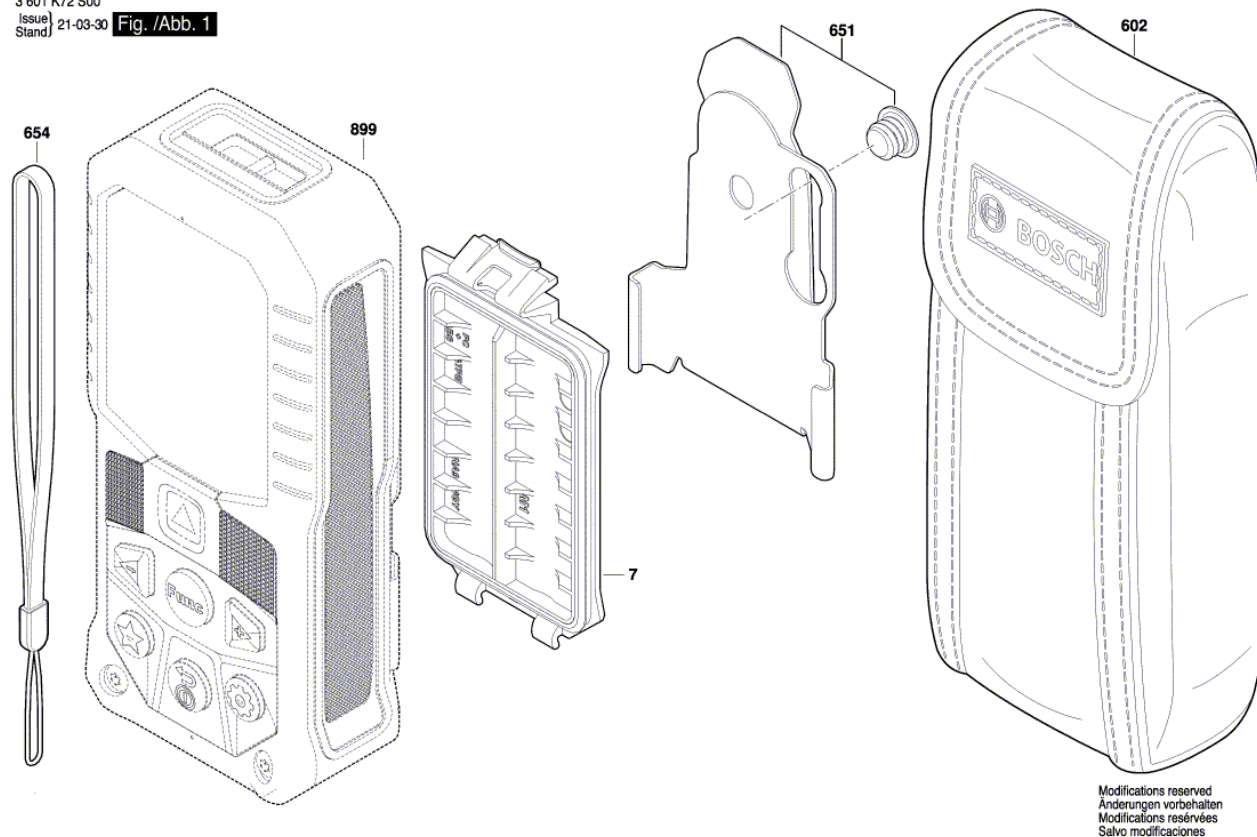

Изображение - модел - E

3 601 K72 S00
Issue | 21-03-30 | Fig. /Abb. 1
Stand

Списък на резервните части

| Артикул | Каталожен номер | Описание | Изображение |
|----------------|------------------------|-------------------------|--------------------|
| 7 | 1 600 A01 NA9 | КОРПУС НА БАТЕРИЯ | 1 |
| 602 | 1 600 A02 0WP | ЧАНТА | 1 |
| 651 | 1 609 922 1KP | Скоба окачване на колан | 1 |
| 654 | 1 600 A01 4BT | КАИШКА ЗА НОСЕНЕ | 1 |
| 899 | 0 601 072 U00 | Уред измерв. разстояние | 1 |